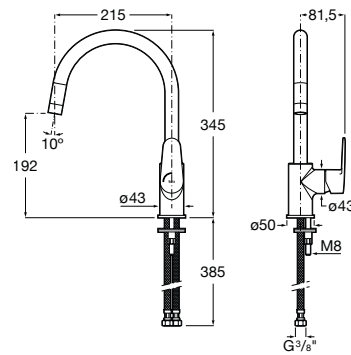

VICTORIA PLUS

Mezclador monomando para cocina con caño alto giratorio

PVPR (IVA INCLUIDO)

113,62 €

DIBUJOS TÉCNICOS

CARACTERÍSTICAS

Mezclador monomando para cocina con caño alto giratorio y enlaces de alimentación flexibles.

Acabado: Cromado

Ahorro de agua y energía

Apertura frontal en agua fría

Caño giratorio

Enlaces de alimentación flexibles incluidos

Lugar de instalación: Fregadero

Rosca de la toma de agua: 3/8"

Tipo de desagüe: Desagüe no incluido

Tipo de grifería: Monomando

Tipo de instalación: De repisa